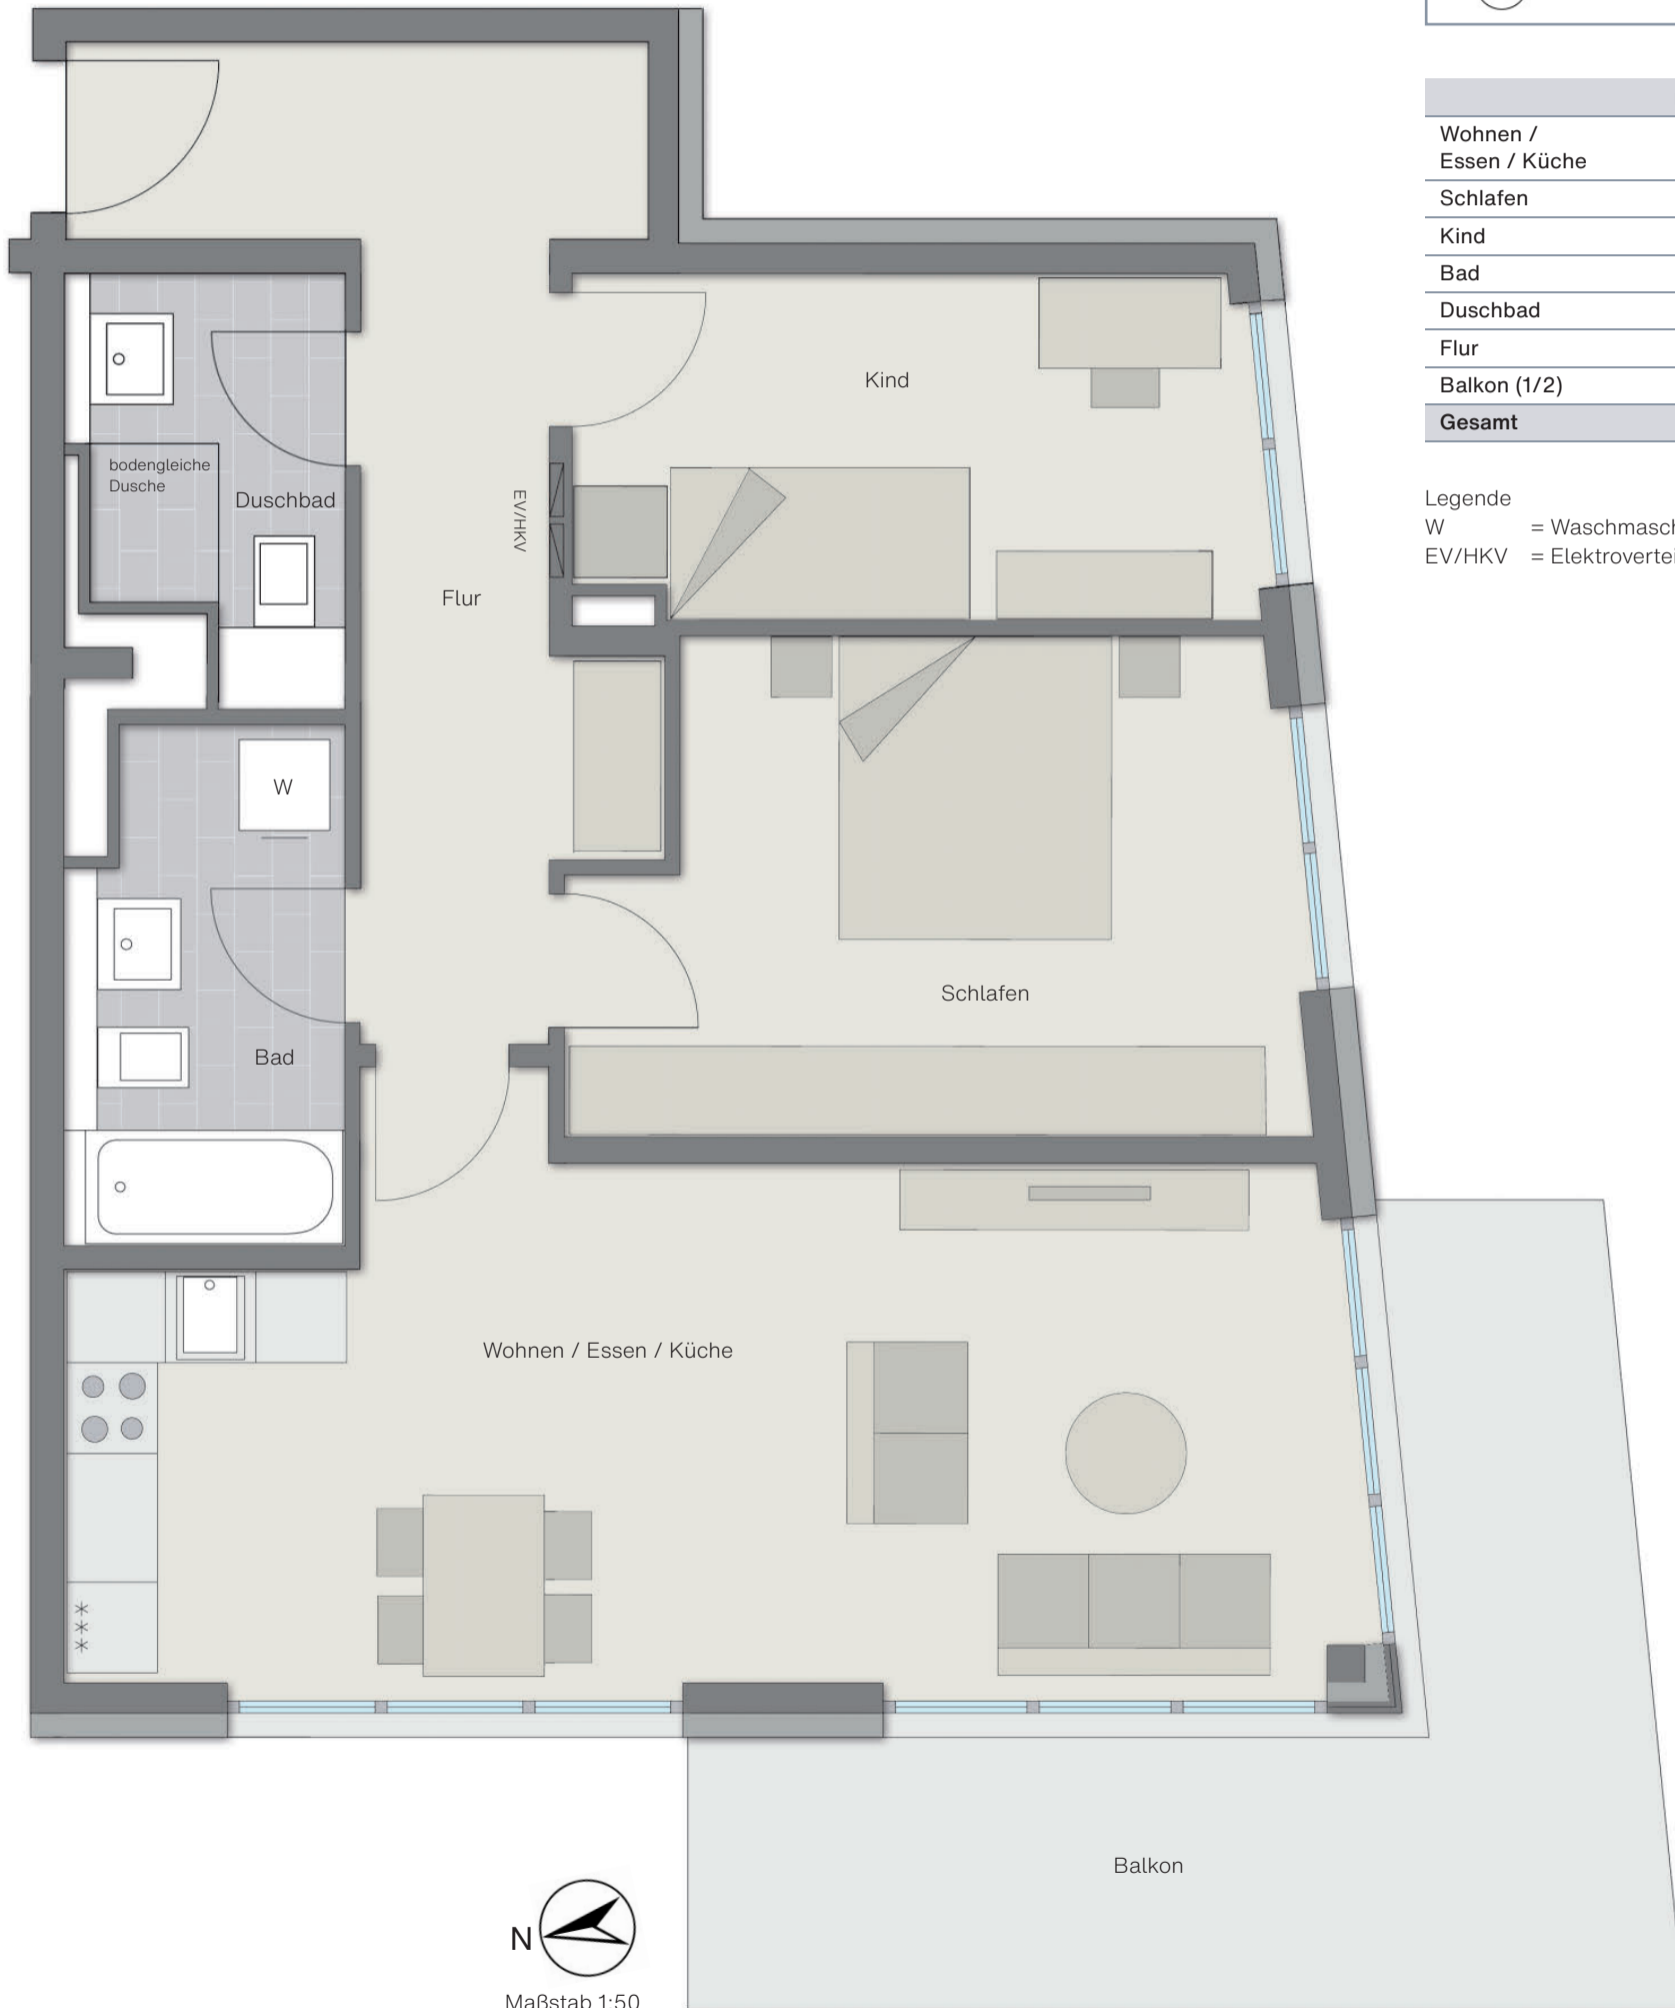

3-Zimmer-Wohnung 86,45 m² Wohnfläche

	m ² Wohnfl.	m ² nutz. Fl.
Wohnen / Essen / Küche	29,68	29,68
Schlafen	14,90	14,90
Kind	10,20	10,20
Bad	6,06	6,06
Duschbad	4,49	4,49
Flur	12,80	12,80
Balkon (1/2)	8,32	16,64
Gesamt	86,45	94,77

Legende
 W = Waschmaschinenanschluss
 EV/HKV = Elektroverteiler/Heizkreisverteiler

Pläne nicht zur Maßentnahme geeignet. Alle m²-Angaben sind circa-Angaben. Das in den Grundrissen abgebildete Mobiliar stellt lediglich Einrichtungsvorschläge dar und ist nicht Bestandteil des Mietvertrags. Ausgenommen sind die Einbauküchen sowie die teilmöblierten Apartments.