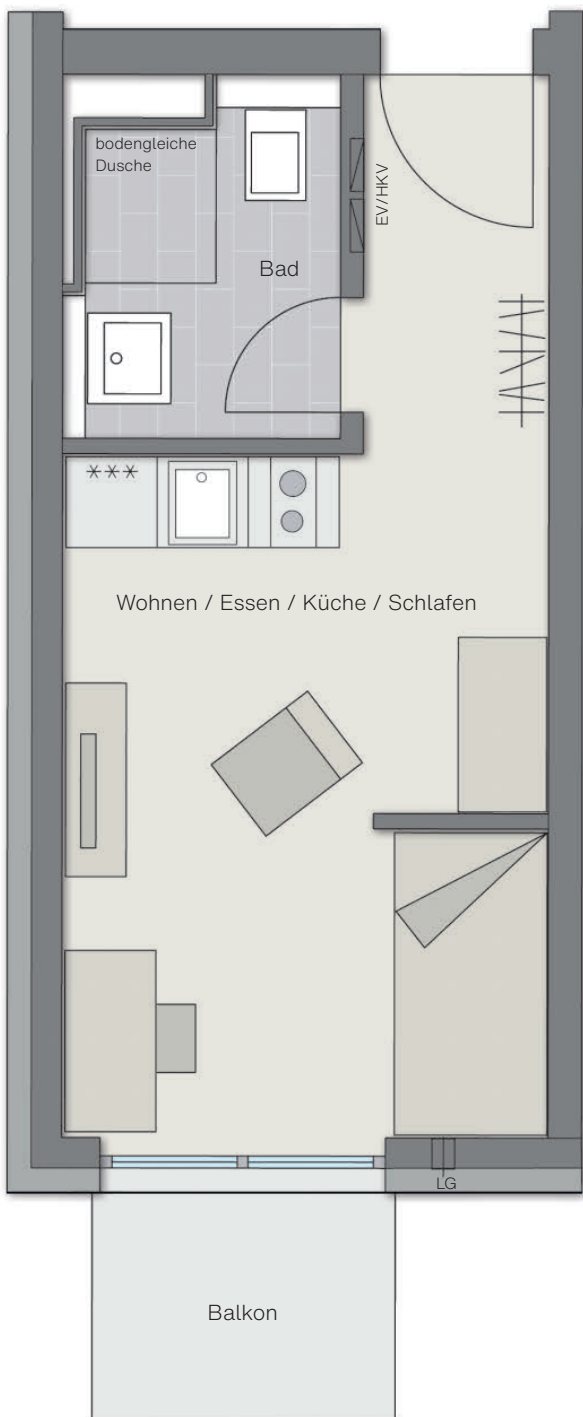

1-Zimmer-Apartment 23,07 m² Wohnfläche

	m ² Wohnfl.	m ² nutz. Fl.
Wohnen / Essen / Küche / Schlafen	17,73	17,73
Bad	3,89	3,89
Balkon (1/2)	1,45	2,91
Gesamt	23,07	24,53

Legende

- EV/HKV = Elektroverteiler/Heizkreisverteiler
- LG = Lüftung

Maßstab 1:50

Pläne nicht zur Maßentnahme geeignet. Alle m²-Angaben sind circa-Angaben. Das in den Grundrissen abgebildete Mobiliar stellt lediglich Einrichtungsvorschläge dar und ist nicht Bestandteil des Mietvertrags. Ausgenommen sind die Einbauküchen sowie die teilmöblierten Apartments.