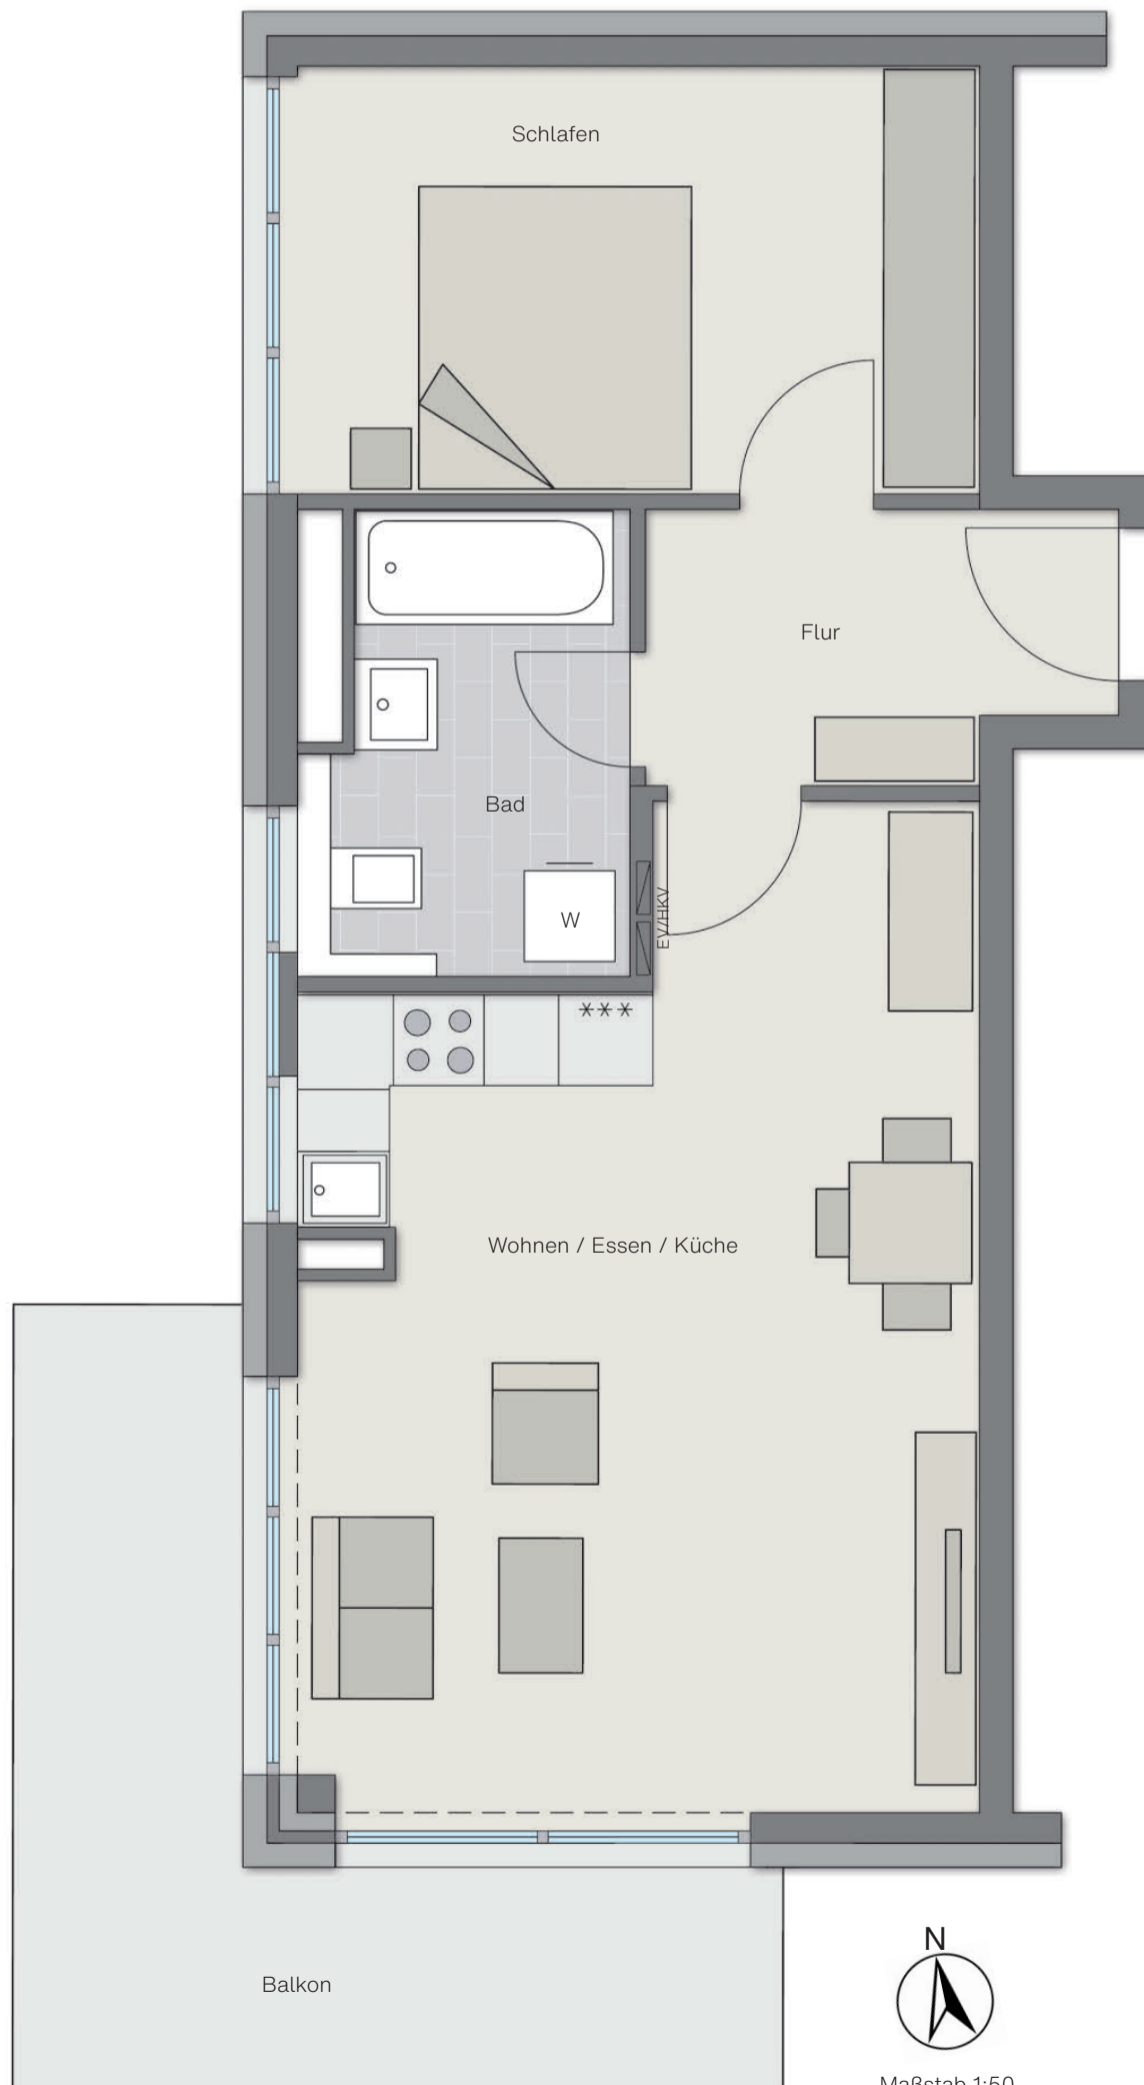

2-Zimmer-Wohnung
58,33 m² Wohnfläche

	m ² Wohnfl.	m ² nutz. Fl.
Wohnen / Essen / Küche	27,49	27,49
Schlafen	13,09	13,09
Bad	6,18	6,18
Flur	5,29	5,29
Balkon (1/2)	6,28	12,55
Gesamt	58,33	64,60

Legende
 W = Waschmaschinenanschluss
 EV/HKV = Elektroverteiler/Heizkreisverteiler

Pläne nicht zur Maßentnahme geeignet. Alle m²-Angaben sind circa-Angaben. Das in den Grundrissen abgebildete Mobiliar stellt lediglich Einrichtungsvorschläge dar und ist nicht Bestandteil des Mietvertrags. Ausgenommen sind die Einbauküchen sowie die teilmöblierten Apartments.