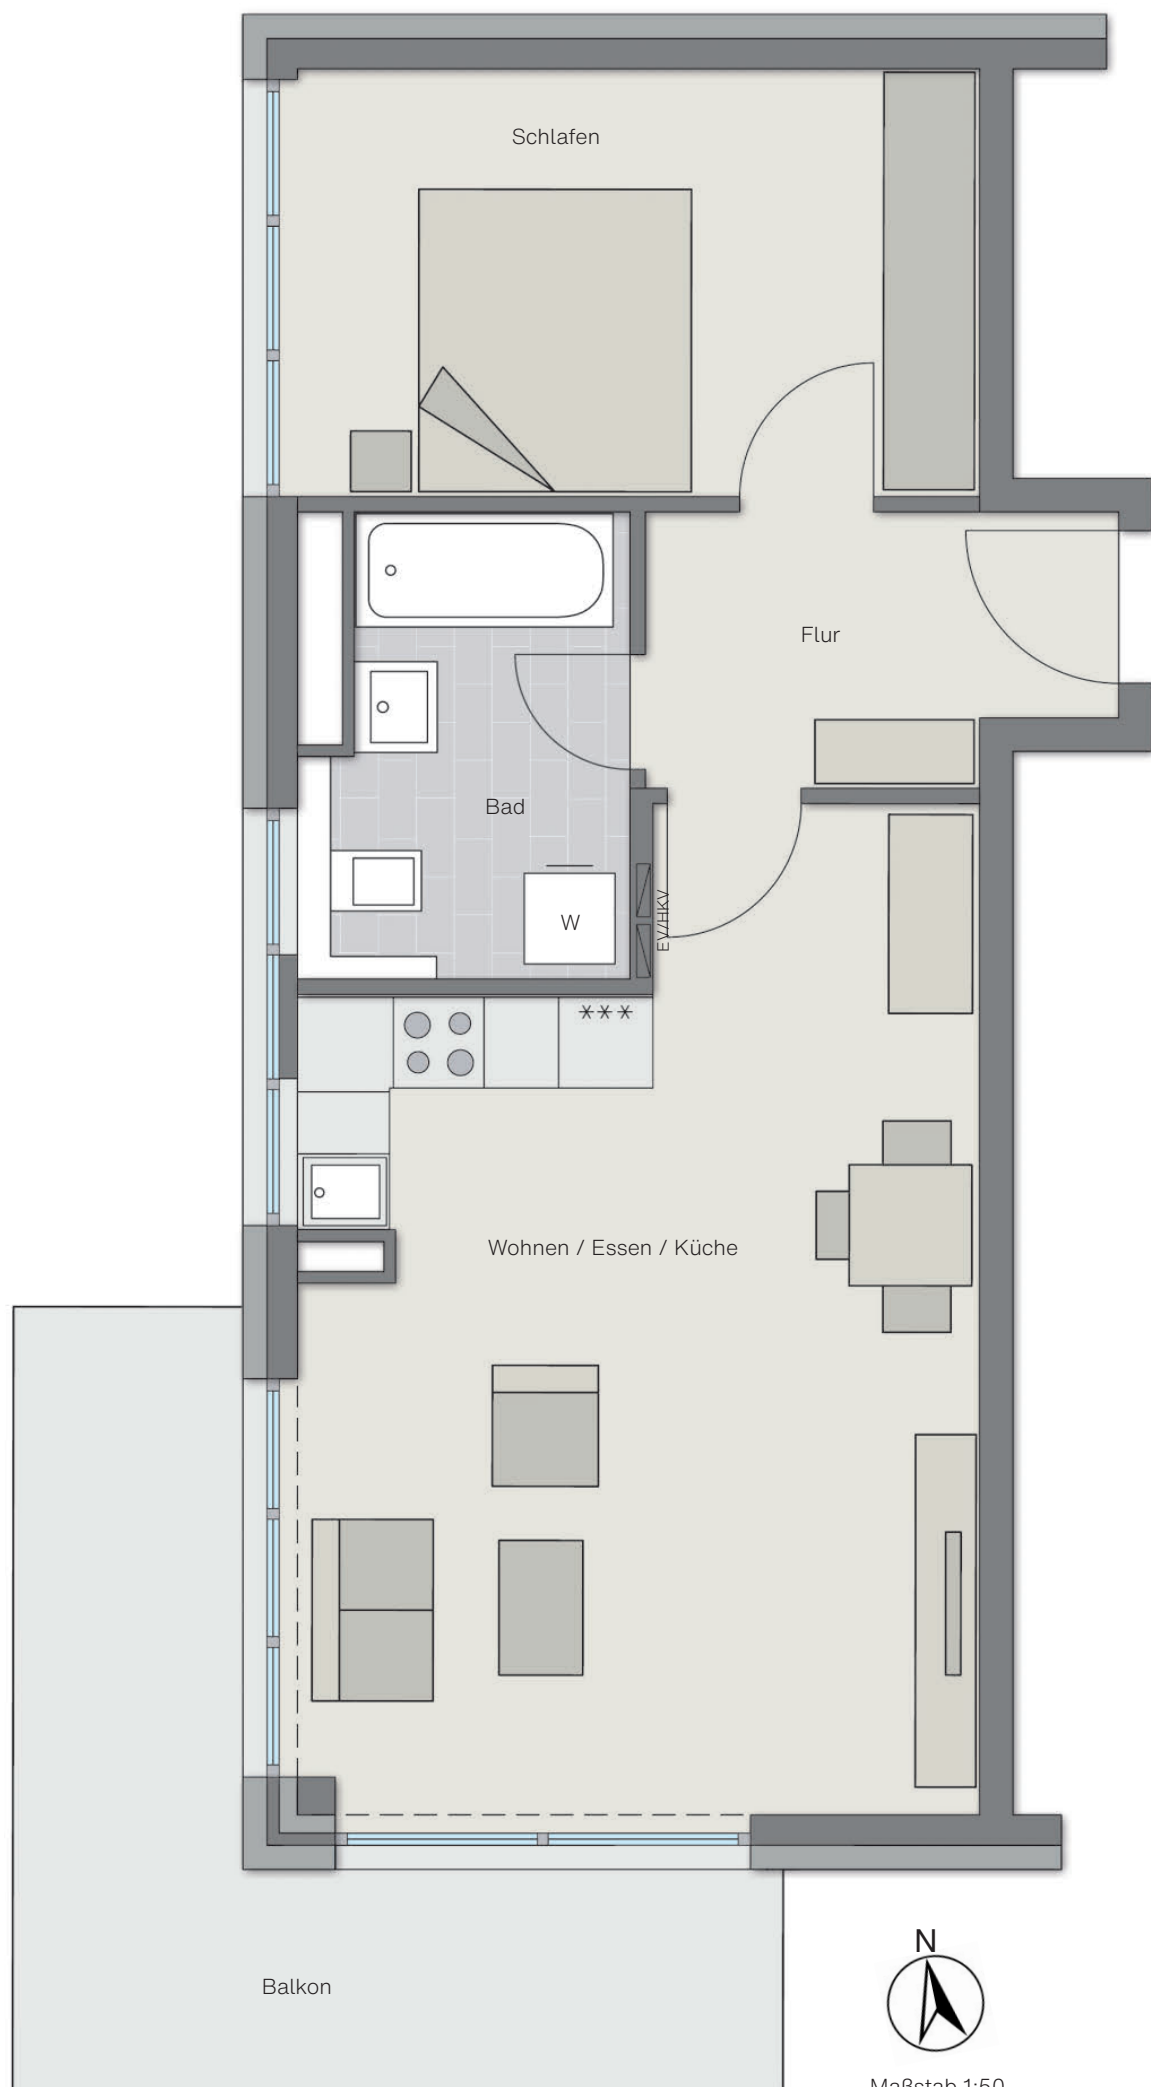

2-Zimmer-Wohnung
58,33 m² Wohnfläche

	m ² Wohnfl.	m ² nutz. Fl.
Wohnen / Essen / Küche	27,49	27,49
Schlafen	13,09	13,09
Bad	6,18	6,18
Flur	5,29	5,29
Balkon (1/2)	6,28	12,55
Gesamt	58,33	64,60

Legende
 W = Waschmaschinenanschluss
 EV/HKV = Elektroverteiler/Heizkreisverteiler

Pläne nicht zur Maßentnahme geeignet. Alle m²-Angaben sind circa-Angaben. Das in den Grundrissen abgebildete Mobiliar stellt lediglich Einrichtungsvorschläge dar und ist nicht Bestandteil des Mietvertrags. Ausgenommen sind die Einbauküchen sowie die teilmöblierten Apartments.