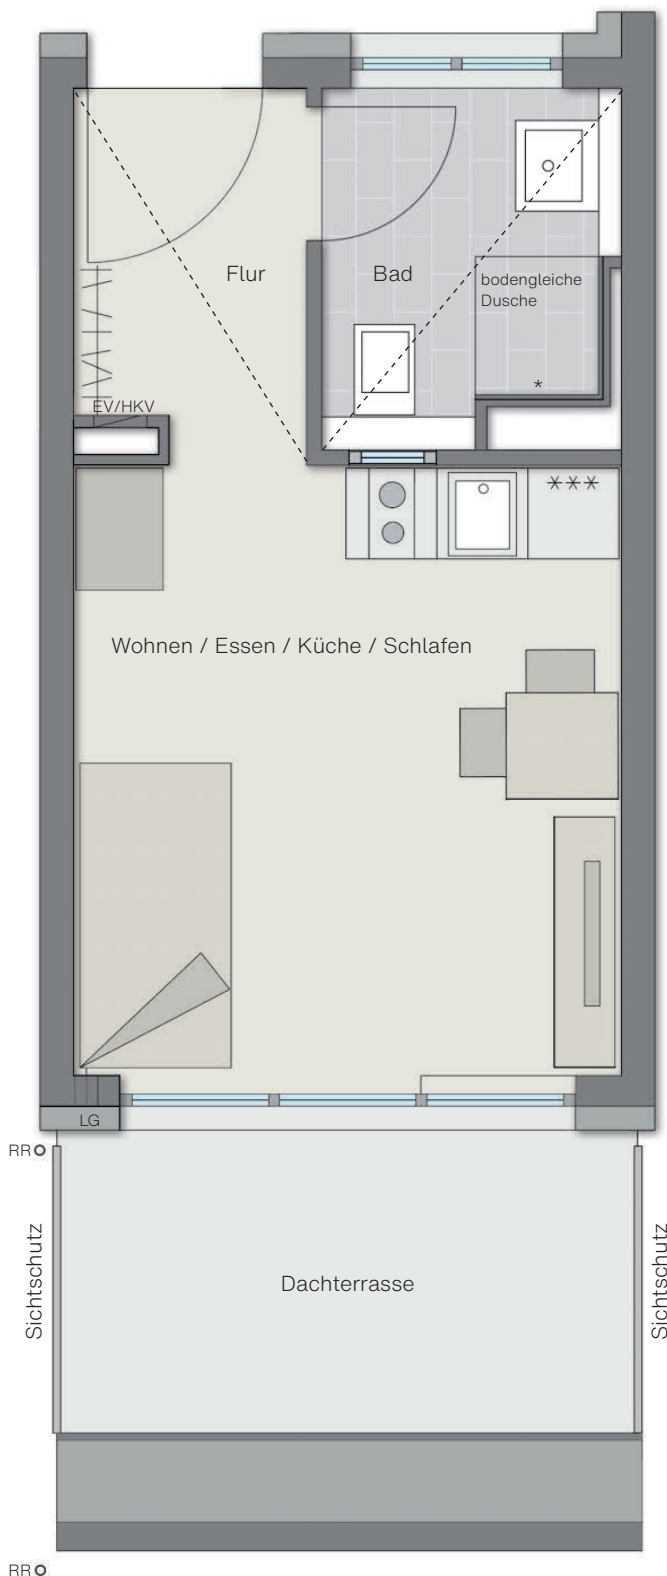

1-Zimmer-Apartment 26,23 m² Wohnfläche

Pläne nicht zur Maßentnahme geeignet. Alle m²-Angaben sind circa-Angaben. Das in den Grundrissen abgebildete Mobiliar stellt lediglich Einrichtungsvorschläge dar und ist nicht Bestandteil des Mietvertrags. Ausgenommen sind die Einbauküchen sowie die teilmöblierten Apartments.

	m ² Wohnfl.	m ² nutz. Fl.
Wohnen / Essen / Küche / Schlafen	14,85	14,85
Bad	4,09	4,09
Flur	3,63	3,63
Dachterrasse (1/2)	3,66	7,32
Gesamt	26,23	29,89

Legende

- EV/HKV = Elektroverteiler/Heizkreisverteiler
- LG = Lüftung
- RR = Regenrohr
- = abgehängte Decke
- * = Ablage in Duschwand

Maßstab 1:50