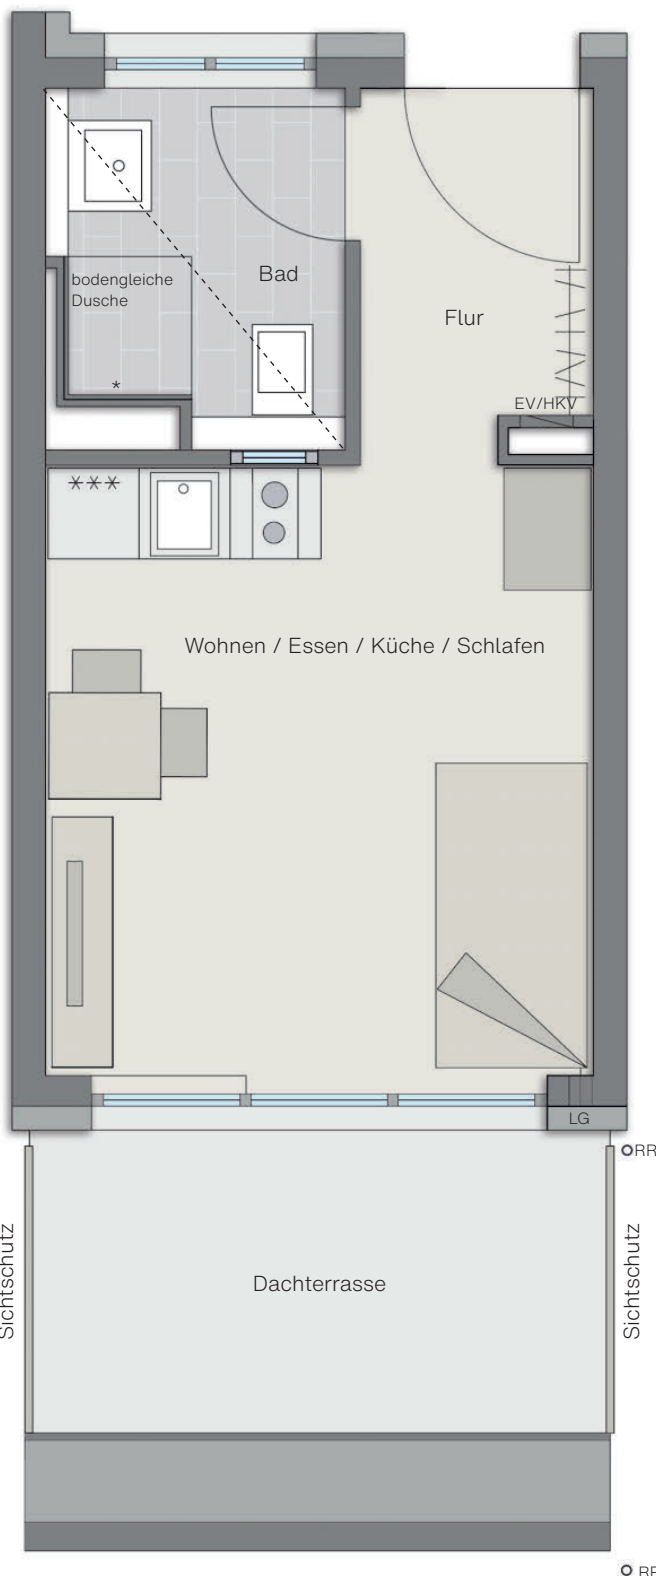

1-Zimmer-Apartment 26,39 m² Wohnfläche

	m ² Wohnfl.	m ² nutz. Fl.
Wohnen / Essen / Küche / Schlafen	14,85	14,85
Bad	4,25	4,25
Flur	3,63	3,63
Dachterrasse (1/2)	3,66	7,32
Gesamt	26,39	30,05

Legende

- EV/HKV = Elektroverteiler/Heizkreisverteiler
- LG = Lüftung
- RR = Regenrohr
- = abgehängte Decke
- * = Ablage in Duschwand

Maßstab 1:50

Pläne nicht zur Maßentnahme geeignet. Alle m²-Angaben sind circa-Angaben. Das in den Grundrissen abgebildete Mobiliar stellt lediglich Einrichtungsvorschläge dar und ist nicht Bestandteil des Mietvertrags. Ausgenommen sind die Einbauküchen sowie die teilmöblierten Apartments.