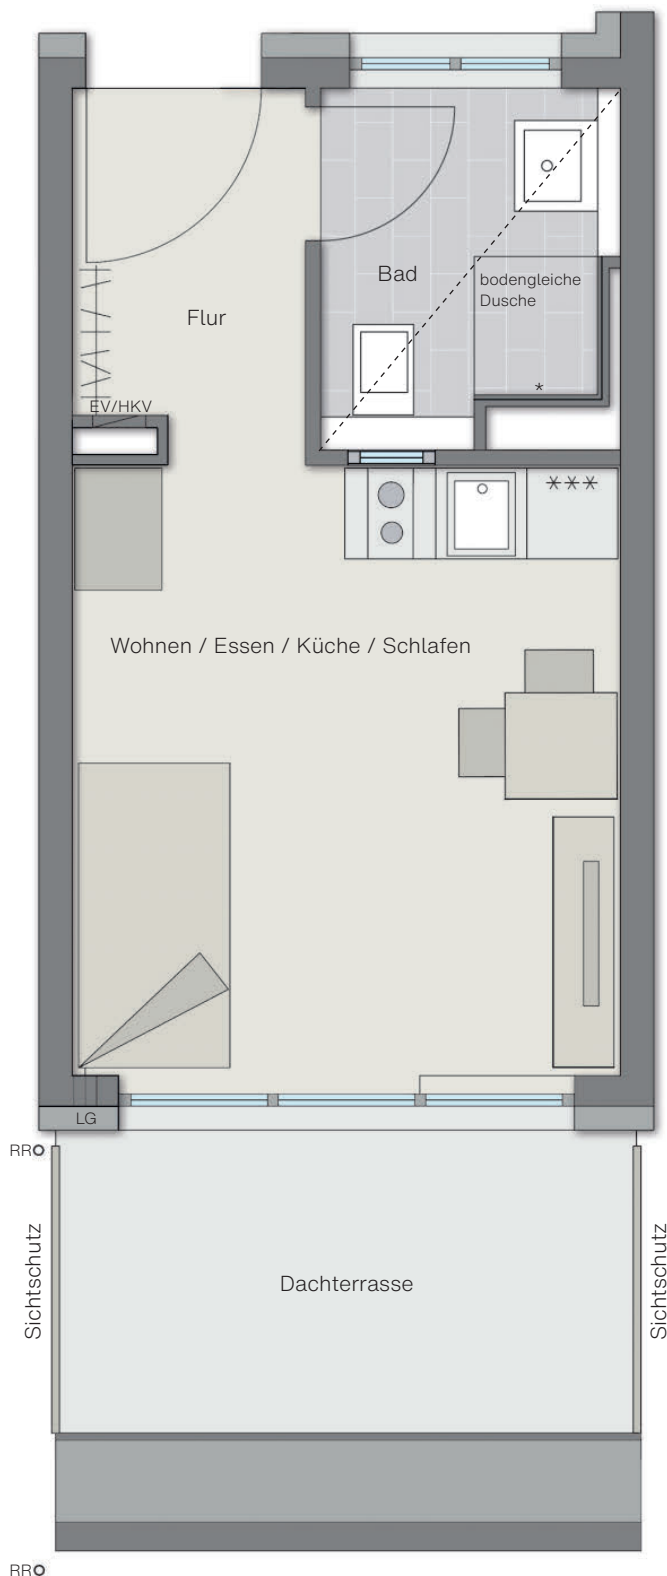

1-Zimmer-Apartment 26,39 m² Wohnfläche

Pläne nicht zur Maßentnahme geeignet. Alle m²-Angaben sind circa-Angaben. Das in den Grundrissen abgebildete Mobiliar stellt lediglich Einrichtungsvorschläge dar und ist nicht Bestandteil des Mietvertrags. Ausgenommen sind die Einbauküchen sowie die teilmöblierten Apartments.

	m ² Wohnfl.	m ² nutz. Fl.
Wohnen / Essen / Küche / Schlafen	14,85	14,85
Bad	4,25	4,25
Flur	3,63	3,63
Dachterrasse (1/2)	3,66	7,32
Gesamt	26,39	30,05

Legende

- EV/HKV = Elektroverteiler/Heizkreisverteiler
- LG = Lüftung
- RR = Regenrohr
- = abgehängte Decke
- * = Ablage in Duschwand

Maßstab 1:50