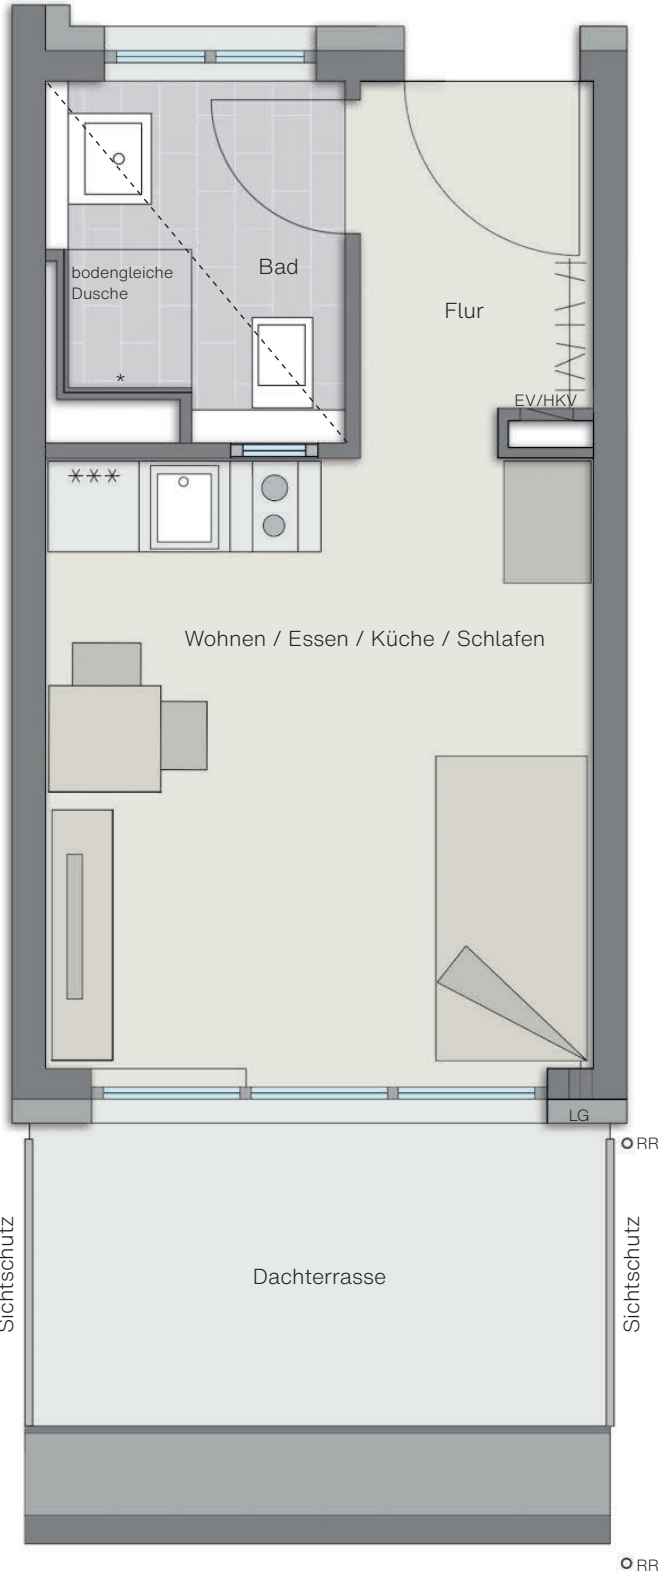

1-Zimmer-Apartment 26,39 m² Wohnfläche

	m ² Wohnfl.	m ² nutz. Fl.
Wohnen / Essen / Küche / Schlafen	14,85	14,85
Bad	4,25	4,25
Flur	3,63	3,63
Dachterrasse (1/2)	3,66	7,32
Gesamt	26,39	30,05

- Legende
- EV/HKV = Elektroverteiler/Heizkreisverteiler
 - LG = Lüftung
 - RR = Regenrohr
 - = abgehängte Decke
 - * = Ablage in Duschwand

Pläne nicht zur Maßentnahme geeignet. Alle m²-Angaben sind circa-Angaben. Das in den Grundrissen abgebildete Mobiliar stellt lediglich Einrichtungsvorschläge dar und ist nicht Bestandteil des Mietvertrags. Ausgenommen sind die Einbauküchen sowie die teilmöblierten Apartments.