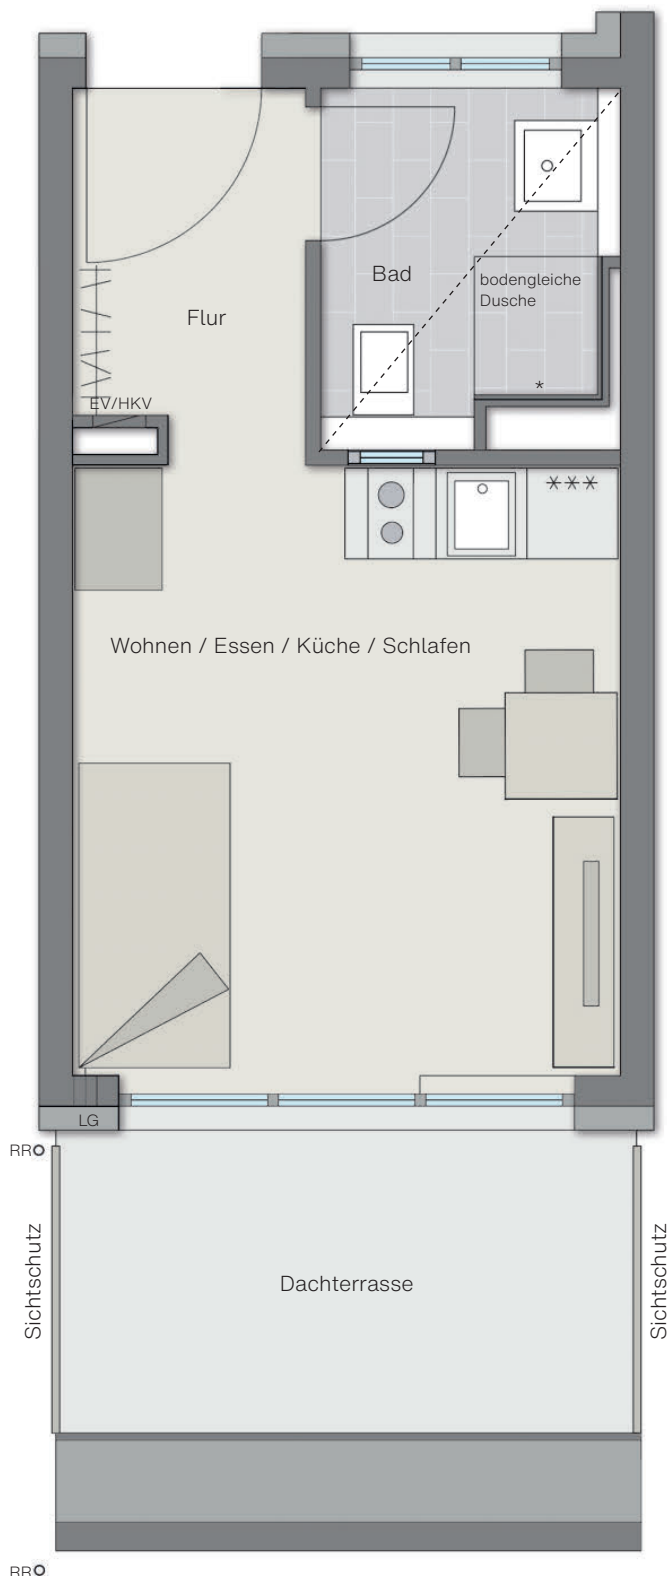

1-Zimmer-Apartment 26,39 m² Wohnfläche

	m ² Wohnfl.	m ² nutz. Fl.
Wohnen / Essen / Küche / Schlafen	14,85	14,85
Bad	4,25	4,25
Flur	3,63	3,63
Dachterrasse (1/2)	3,66	7,32
Gesamt	26,39	30,05

Legende

- EV/HKV = Elektroverteiler/Heizkreisverteiler
- LG = Lüftung
- RR = Regenrohr
- = abgehängte Decke
- * = Ablage in Duschwand

Maßstab 1:50

Pläne nicht zur Maßentnahme geeignet. Alle m²-Angaben sind circa-Angaben. Das in den Grundrissen abgebildete Mobiliar stellt lediglich Einrichtungsvorschläge dar und ist nicht Bestandteil des Mietvertrags. Ausgenommen sind die Einbauküchen sowie die teilmöblierten Apartments.