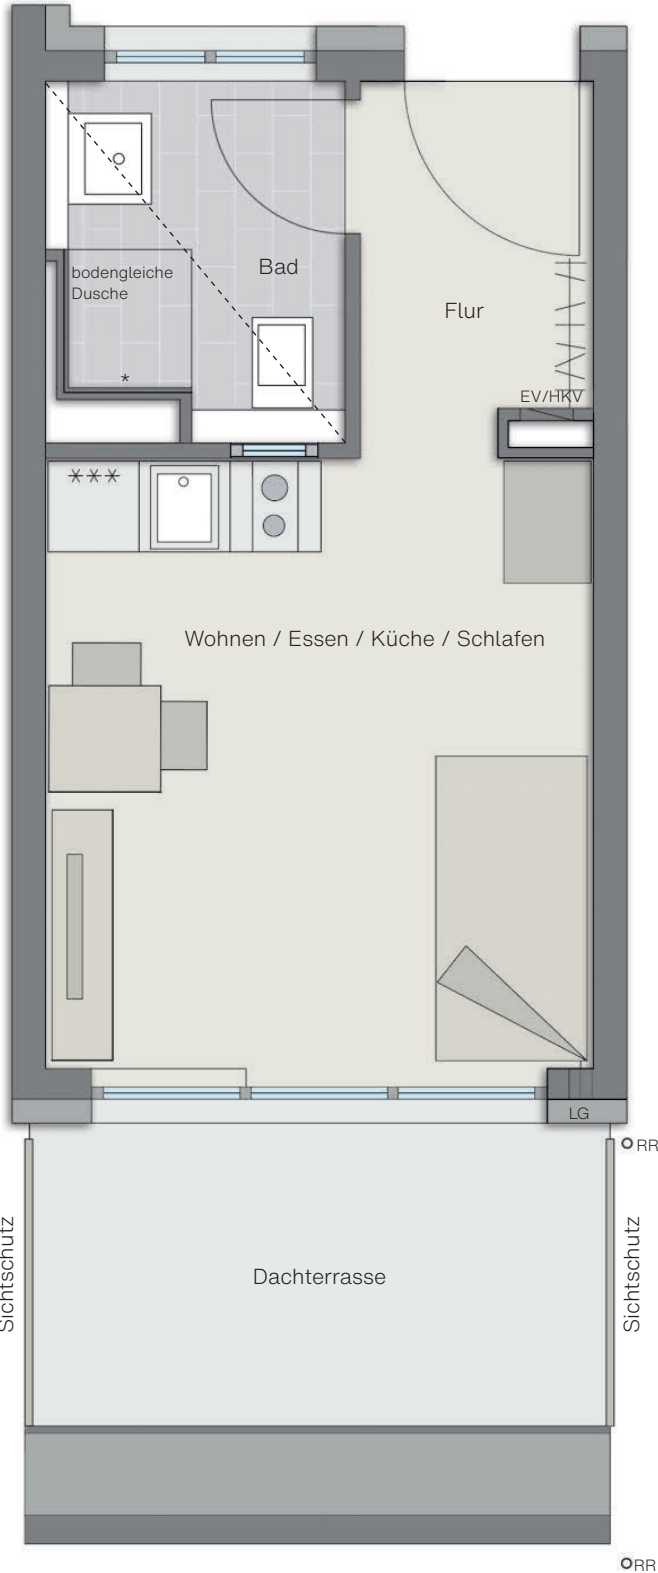

1-Zimmer-Apartment 26,39 m² Wohnfläche

	m ² Wohnfl.	m ² nutz. Fl.
Wohnen / Essen / Küche / Schlafen	14,85	14,85
Bad	4,25	4,25
Flur	3,63	3,63
Dachterrasse (1/2)	3,66	7,32
Gesamt	26,39	30,05

Legende

- EV/HKV = Elektroverteiler/Heizkreisverteiler
- LG = Lüftung
- RR = Regenrohr
- = abgehängte Decke
- * = Ablage in Duschwand

Pläne nicht zur Maßentnahme geeignet. Alle m²-Angaben sind circa-Angaben. Das in den Grundrissen abgebildete Mobiliar stellt lediglich Einrichtungsvorschläge dar und ist nicht Bestandteil des Mietvertrags. Ausgenommen sind die Einbauküchen sowie die teilmöblierten Apartments.