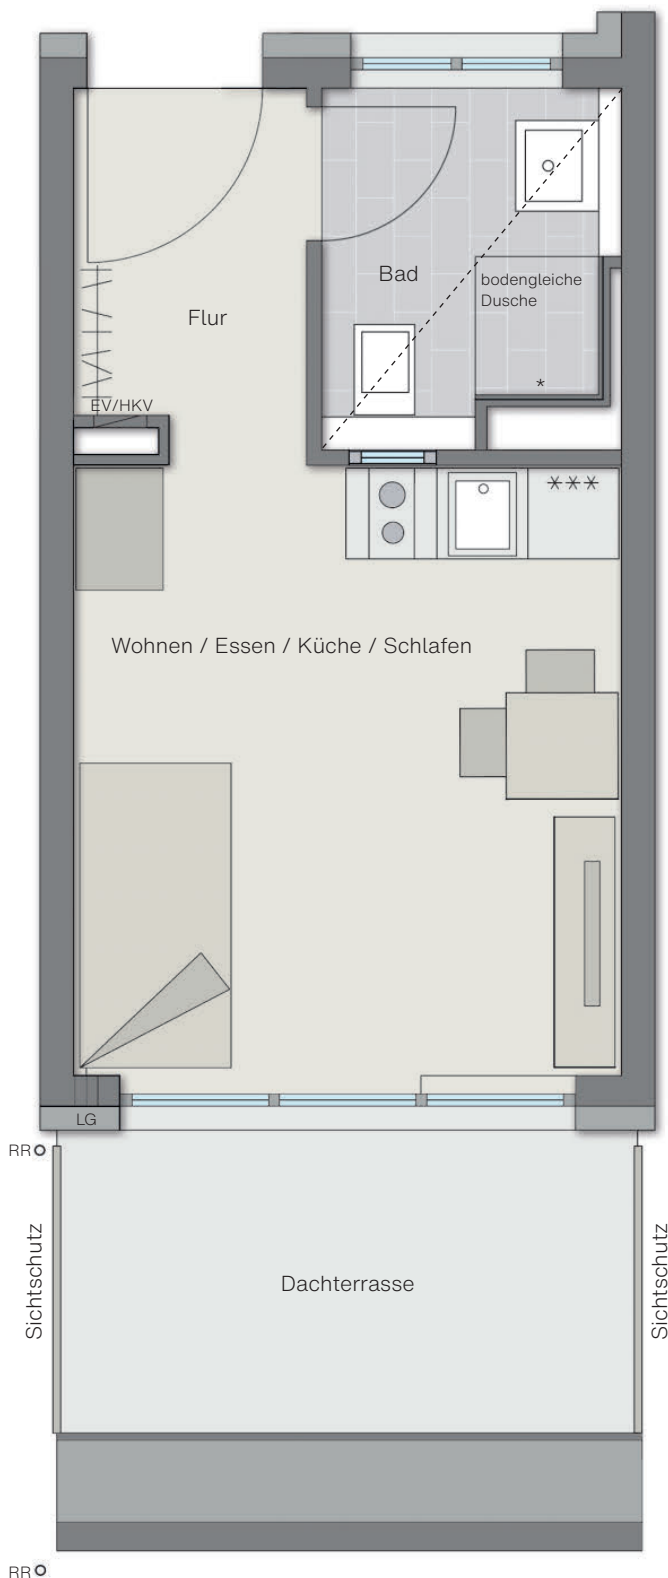

1-Zimmer-Apartment 26,39 m² Wohnfläche

Pläne nicht zur Maßentnahme geeignet. Alle m²-Angaben sind circa-Angaben. Das in den Grundrissen abgebildete Mobiliar stellt lediglich Einrichtungsvorschläge dar und ist nicht Bestandteil des Mietvertrags. Ausgenommen sind die Einbauküchen sowie die teilmöblierten Apartments.

	m ² Wohnfl.	m ² nutz. Fl.
Wohnen / Essen / Küche / Schlafen	14,85	14,85
Bad	4,25	4,25
Flur	3,63	3,63
Dachterrasse (1/2)	3,66	7,32
Gesamt	26,39	30,05

Legende

- EV/HKV = Elektroverteiler/Heizkreisverteiler
- LG = Lüftung
- RR = Regenrohr
- = abgehängte Decke
- * = Ablage in Duschwand

Maßstab 1:50