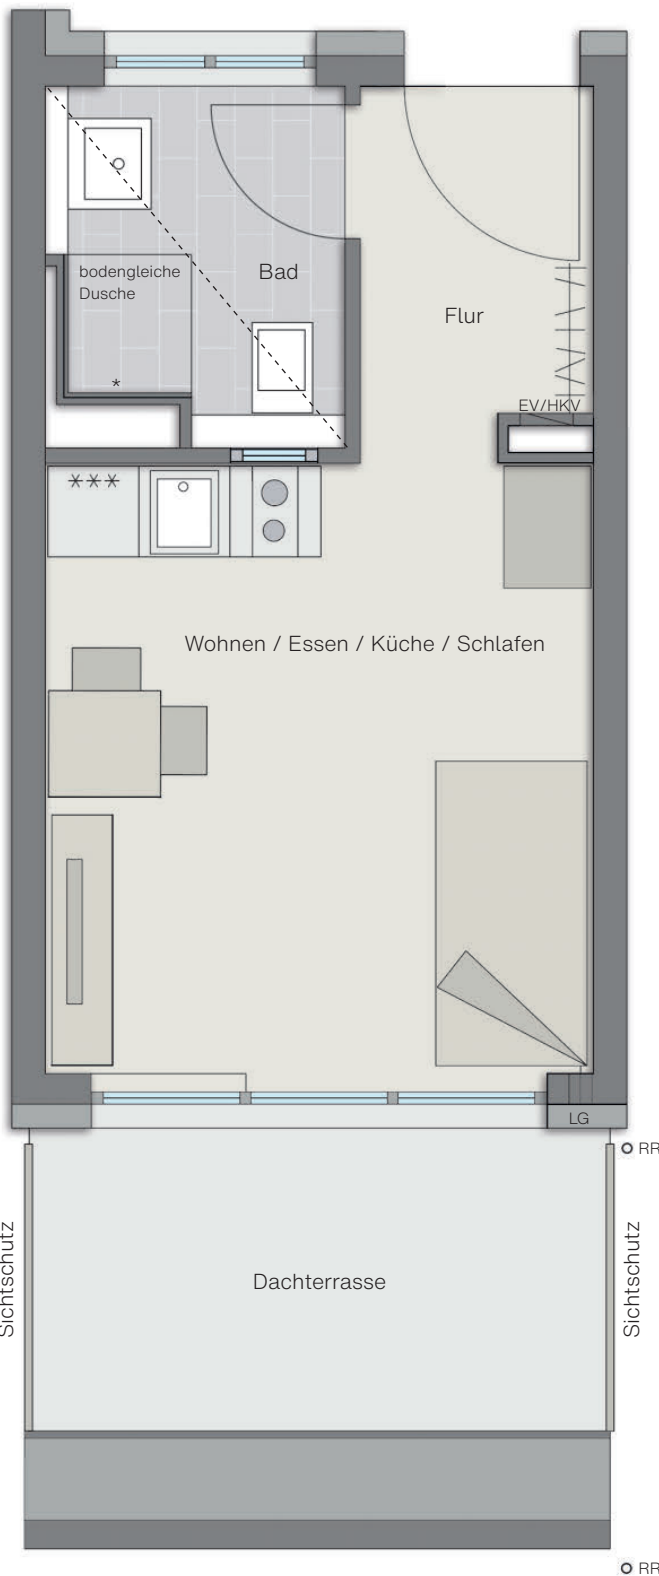

1-Zimmer-Apartment 26,39 m² Wohnfläche

	m ² Wohnfl.	m ² nutz. Fl.
Wohnen / Essen / Küche / Schlafen	14,85	14,85
Bad	4,25	4,25
Flur	3,63	3,63
Dachterrasse (1/2)	3,66	7,32
Gesamt	26,39	30,05

Legende

- EV/HKV = Elektroverteiler/Heizkreisverteiler
- LG = Lüftung
- RR = Regenrohr
- = abgehängte Decke
- * = Ablage in Duschwand

Maßstab 1:50

Pläne nicht zur Maßentnahme geeignet. Alle m²-Angaben sind circa-Angaben. Das in den Grundrissen abgebildete Mobiliar stellt lediglich Einrichtungsvorschläge dar und ist nicht Bestandteil des Mietvertrags. Ausgenommen sind die Einbauküchen sowie die teilmöblierten Apartments.