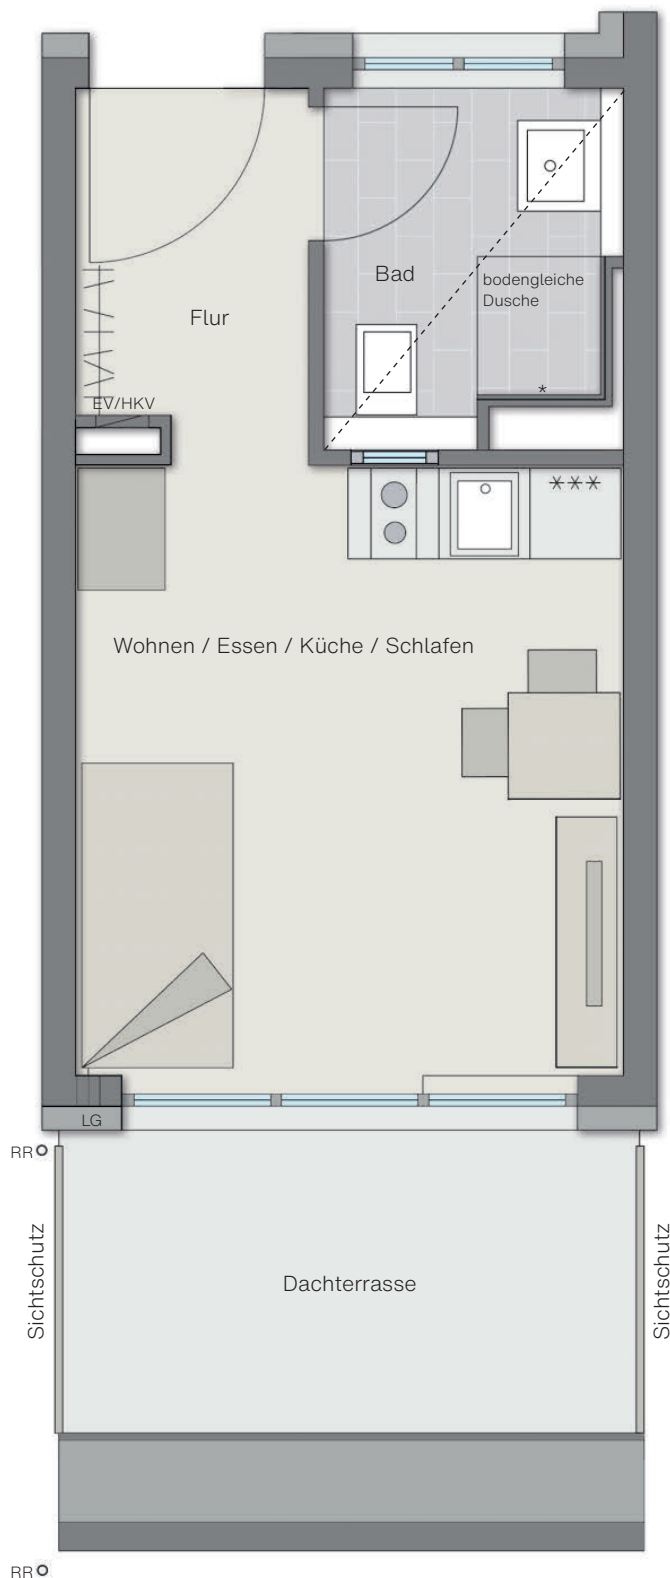

1-Zimmer-Apartment 26,39 m² Wohnfläche

Pläne nicht zur Maßentnahme geeignet. Alle m²-Angaben sind circa-Angaben. Das in den Grundrissen abgebildete Mobiliar stellt lediglich Einrichtungsvorschläge dar und ist nicht Bestandteil des Mietvertrags. Ausgenommen sind die Einbauküchen sowie die teilmöblierten Apartments.

	m ² Wohnfl.	m ² nutz. Fl.
Wohnen / Essen / Küche / Schlafen	14,85	14,85
Bad	4,25	4,25
Flur	3,63	3,63
Dachterrasse (1/2)	3,66	7,32
Gesamt	26,39	30,05

Legende

- EV/HKV = Elektroverteiler/Heizkreisverteiler
- LG = Lüftung
- RR = Regenrohr
- = abgehängte Decke
- * = Ablage in Duschwand

Maßstab 1:50